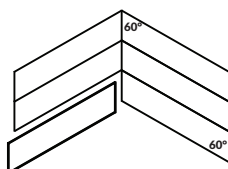

SPINA UNGHERESE 60°